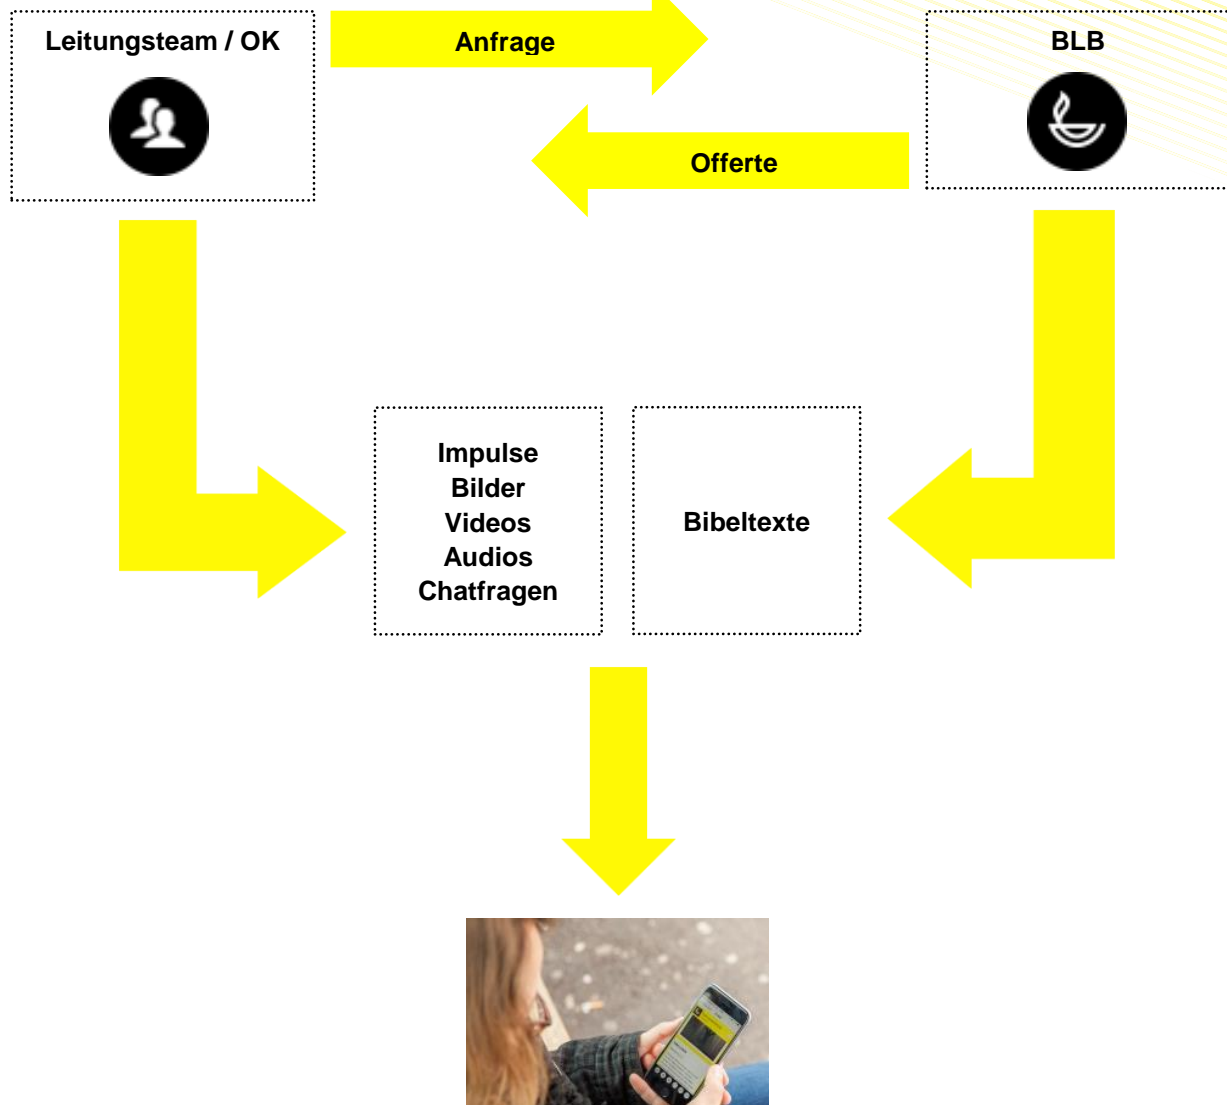

BEISPIEL: SOMMERFESTIVAL 2018

Preisbeispiel b next Sommerfestival 2018

CHF

Nutzung	1 Monat / 2'000 TN	
	Benutzung b next (für 60% von 2'000 TN = 1'200 TN)	660.–
	Erstellung Bibelleseplan (restliche Inhalte von Kunde erstellt) & Upload	150.–
	Druck Code-Kärtchen	80.–
Total		890.–

Direkter Kontakt
Michael Matter

Telefon +41 52 245 14 58
Mobile +41 79 946 07 41

bnext@bibellesebund.ch

Bibellesebund
www.bibellesebund.ch

Industriestrasse 1
Postfach
8404 Winterthur

Telefon +41 52 245 14 45
Telefax +41 52 245 14 46
info@bibellesebund.ch

Postkonto: 80-10582-4
IBAN: CH100900000800105824
UID: CHE-105.788.608