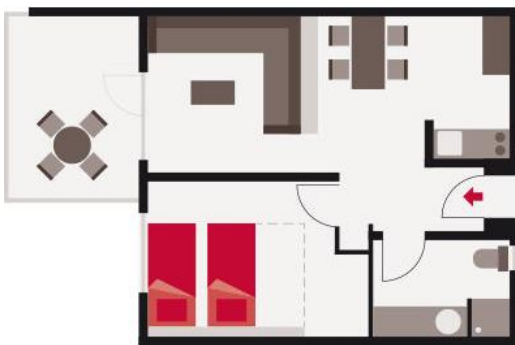

GIVEROLA RESORT, TOSSA DE MAR (COSTA BRAVA)

Appartement-Typen

- Alle Studios und Apartments sind mit einer Küchenzeile und einem Balkon ausgestattet
- Ausstattung: Föhn, Telefon, TV, Mikrowelle, Tee-/Kaffeekocher, Safe
- Zu jedem Appartement gehören 2 Liegestühle und ein Sonnenschirm auf der Liegewiese am Pool

Studio Typ A

- Max. 3 Erwachsene oder 2 Erwachsene & 2 Kinder
- 36m² und Balkon 10m²
- Ausrichtung zur Giverola-Bucht mit Morgensonne (Meersicht mit Aufpreis)
- 2 Einzelbetten
- Sitzecke mit zwei Sofabetten

2-Zimmer-Appartement Typ B

- Max. 4 Erwachsene und 1 Kind
- 43m² und Balkon 10m²
- Ausrichtung zur Pola-Bucht mit Abendsonne (Meersicht mit Aufpreis)
- Separates Schlafzimmer mit 2 Einzelbetten
- Sitzecke mit zwei Sofabetten

3-Zimmer-Appartement Typ C

- Max. 5 Erwachsene und 1 Kind
- 67m² und Balkon 10m²
- Ausrichtung zur Pola-Bucht mit Abendsonne
- 2 separate Schlafzimmer mit je 2 Einzelbetten
- Sitzecke mit zwei Sofabetten
- Zusätzliches Bad/WC