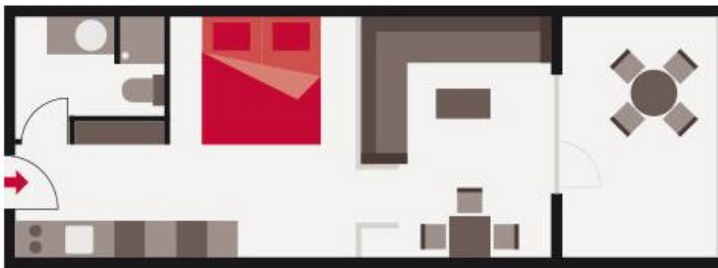

GIVEROLA RESORT, TOSSA DE MAR (COSTA BRAVA)

Appartement-Typen

- Alle Studios und Apartments sind mit einer Küchenzeile und einem Balkon ausgestattet
- Ausstattung: Föhn, Telefon, TV, Mikrowelle, Tee-/Kaffeekocher, Safe
- Zu jedem Appartement gehören 2 Liegestühle und ein Sonnenschirm auf der Liegewiese am Pool

Studio Typ A

- Max. 3 Erwachsene oder 2 Erwachsene & 2 Kinder
- 36m² und Balkon 10m²
- Ausrichtung zur Giverola-Bucht mit Morgensonne (Meersicht mit Aufpreis)
- 2 Einzelbetten
- Sitzecke mit zwei Sofabetten

2-Zimmer-Appartement Typ B

- Max. 4 Erwachsene und 1 Kind
- 43m² und Balkon 10m²
- Ausrichtung zur Pola-Bucht mit Abendsonne (Meersicht mit Aufpreis)
- Separates Schlafzimmer mit 2 Einzelbetten
- Sitzecke mit zwei Sofabetten

3-Zimmer-Appartement Typ C

- Max. 5 Erwachsene und 1 Kind
- 67m² und Balkon 10m²
- Ausrichtung zur Pola-Bucht mit Abendsonne
- 2 separate Schlafzimmer mit je 2 Einzelbetten
- Sitzecke mit zwei Sofabetten
- Zusätzliches Bad/WC